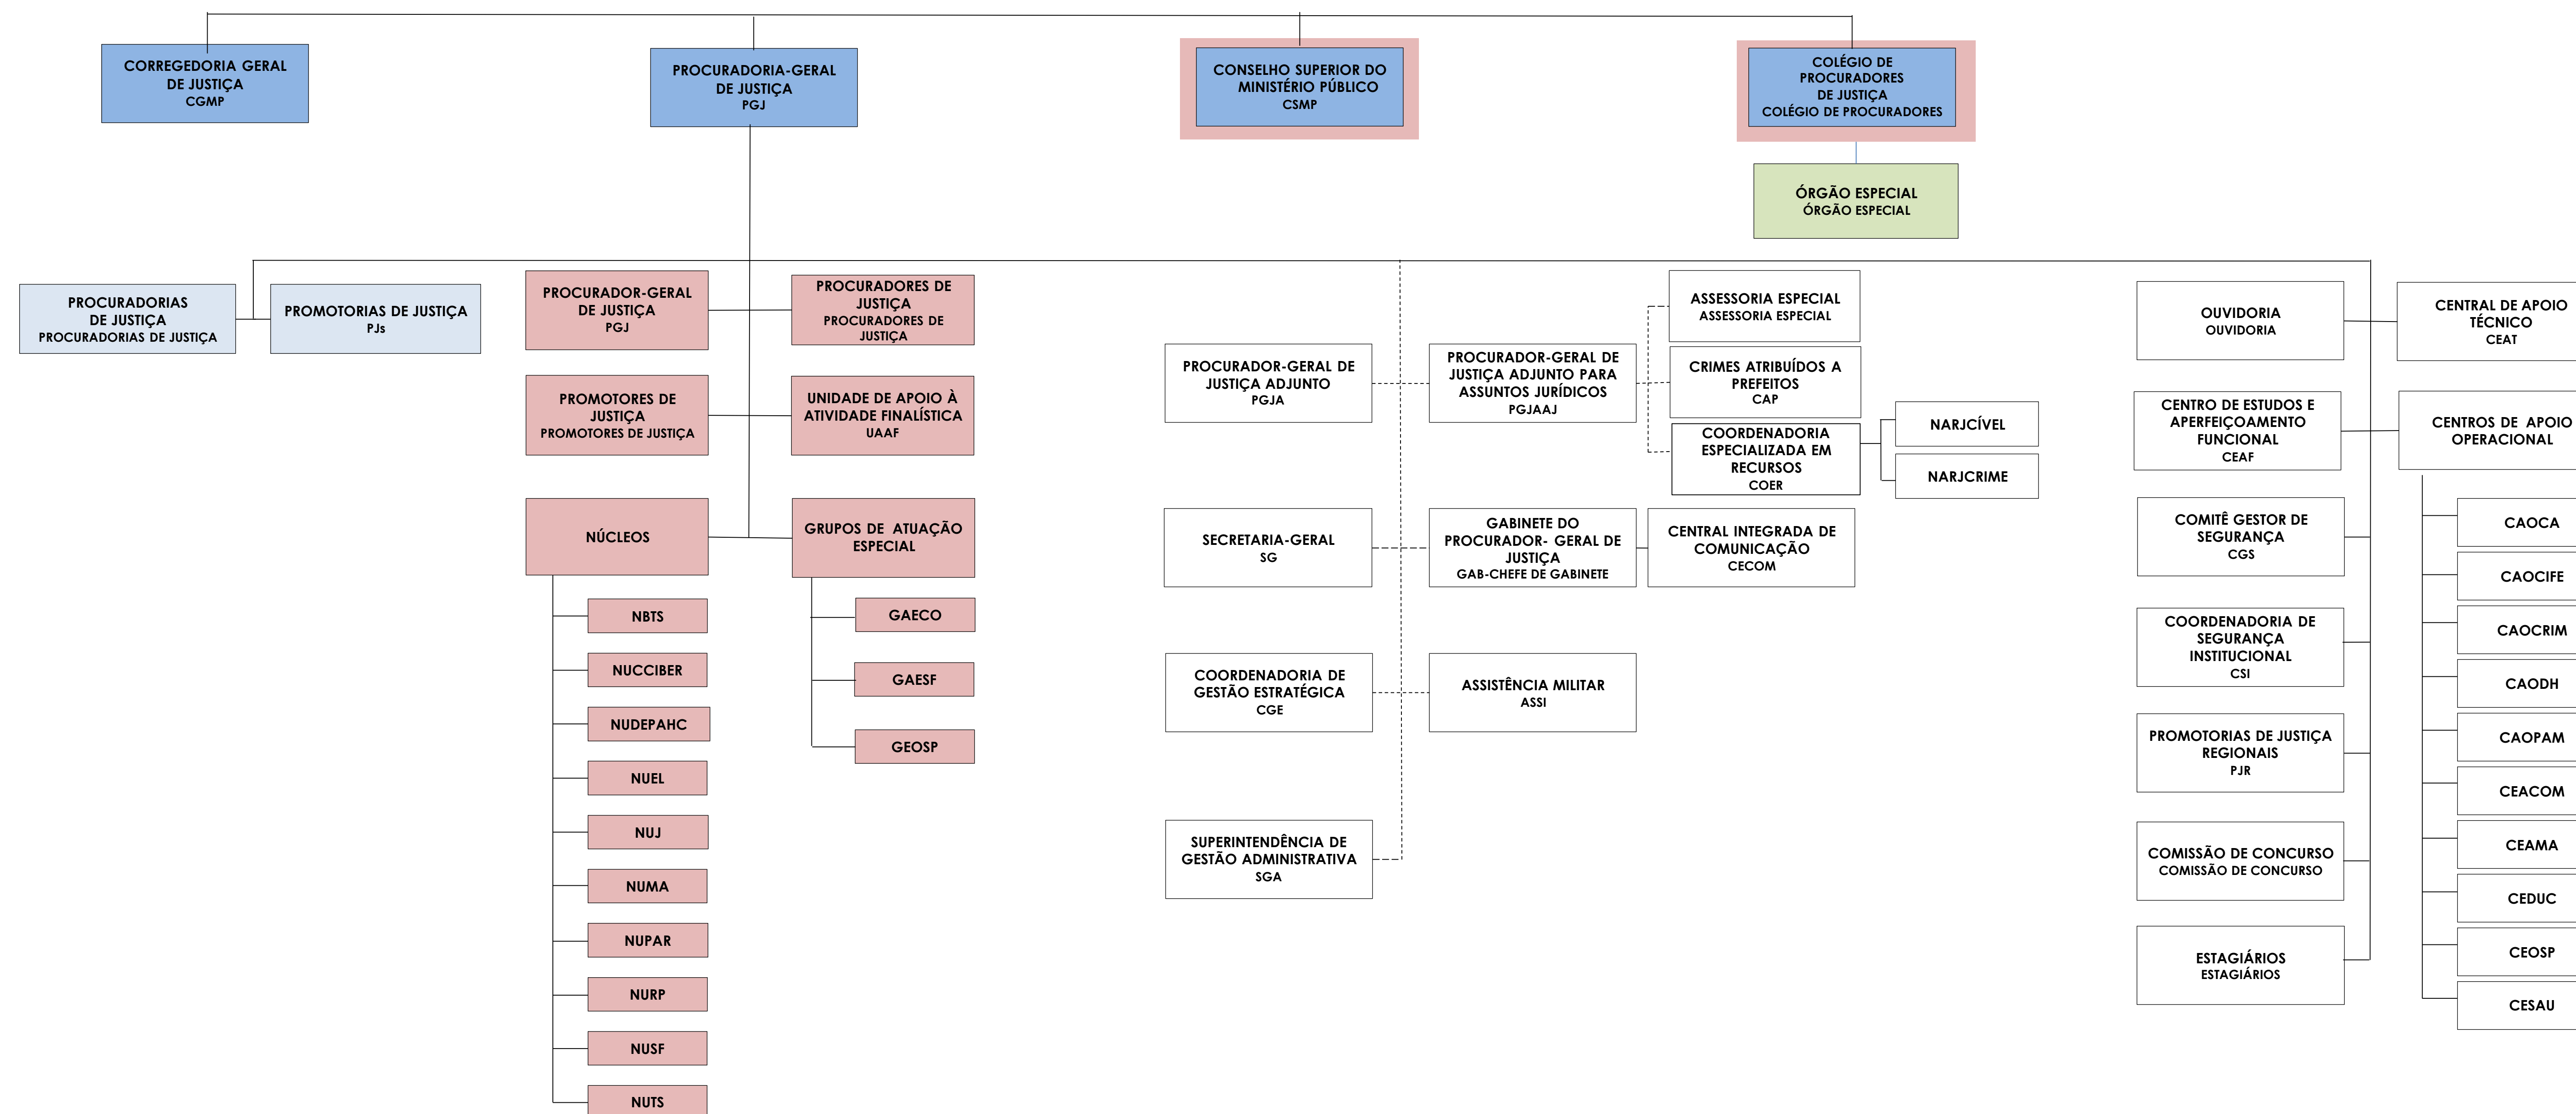

MINISTÉRIO PÚBLICO DO ESTADO DA BAHIA

LEGENDA

- Órgãos da Administração Superior
- Órgãos de Administração
- Órgão Especial
- Órgãos Auxiliares
- Órgãos de Execução
- Hierarquia Administrativa
- Assessoramento

De acordo com a Lei Complementar n 11/1996 e suas alterações.

A consulta dos órgãos de execução por titularidade pode ser realizada no website do Ministério Público, na área "Localize o MP" da seção de serviços.

LINK:
<http://www.perfil.sistemas.mpba.mp.br/Modulos/PIMPE/TelaInicial/TelaInicial.aspx>

CENTROS DE APOIO OPERACIONAL	
CENTROS	SIGLA
Centro de Apoio Operacional às Promotorias de Justiça Cíveis, Fundações e Eleitorais	CAOCIFE
Centro de Apoio Operacional do Meio Ambiente e Urbanismo	CEAMA
Centro de Apoio Operacional às Promotorias de Proteção à Moralidade Administrativa	CAOPAM
Centro de Apoio Operacional às Promotorias de Justiça do Consumidor	CEACON
Centro de Apoio Operacional de Segurança Pública e Defesa Social	CEOSP
Centro de Apoio Operacional Da Defesa da Saúde Pública	CESAU
Centro de Apoio Operacional dos Direitos Humanos	CAODH
Centro de Apoio Operacional de Defesa da Educação	CEDUC
Centro de Apoio Operacional Criminal	CAOCRIM
Centro de Apoio Operacional às Promotorias de Justiça da Criança e Adolescente	CAOCA
GRUPOS DE ATUAÇÃO ESPECIAL	
GRUPOS	SIGLA
Grupo de Atuação Especial de Combate as Organizações Criminosas e investigações Criminais	GAECO
Grupo de Atuação Especial de Combate a Sonegação Fiscal e Crimes contra a Ordem Tributária	GAESF
Grupo de Atuação Especial Operacional de Segurança Pública	GEOSP